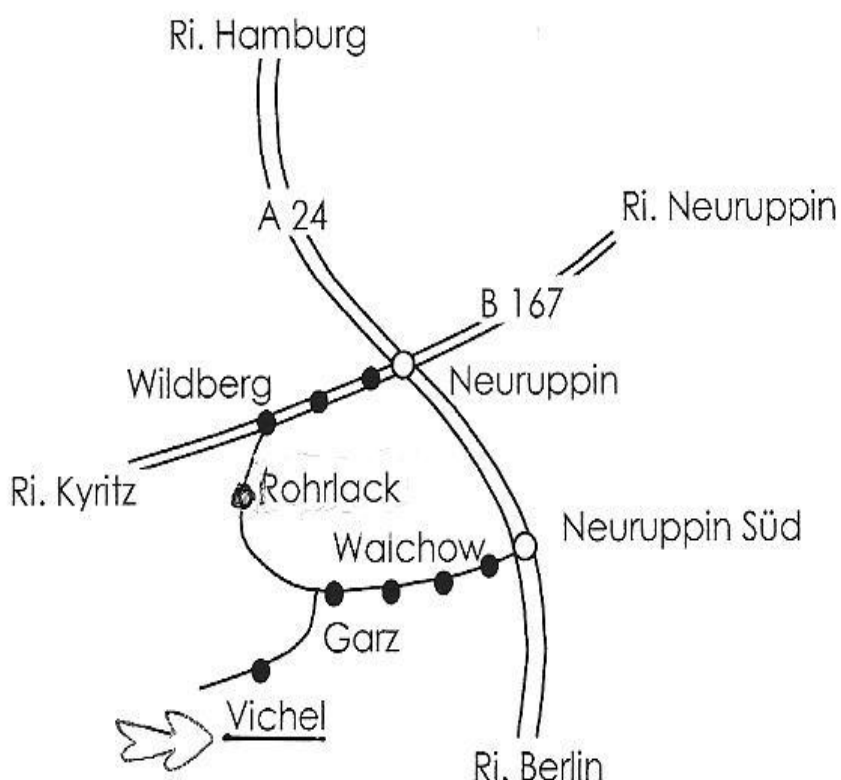

Nächster Termin: Ostersonntag, 05. April 2026 – Der Osterhase residiert im Schloss. Es gibt keine Veranstaltung. Das Gemeinschaftshaus bleibt geschlossen.

Weitere Infos unter 033928 / 90350 oder

E-Mail: juergen.duffner@lebensorte.de

Veranstalter:

LebensWerkGemeinschaft gGmbH (Standort Vichel)

Gemeinschaftshaus Schloss Vichel, Dorfstraße 17, 16845 Vichel

Trägerverein:

Gesellschaft zur Förderung musischer Bildung und Lebensgestaltung e.V.

(GzF e.V.)

Argentinische Allee 9, 14163 Berlin

Spendenkonto:

GzF e.V.

GLS-Bank IBAN DE89 4306 0967 0012 1021 00 BIC GENODEM1GLS

Kennwort: Schloss Vichel - Kultur