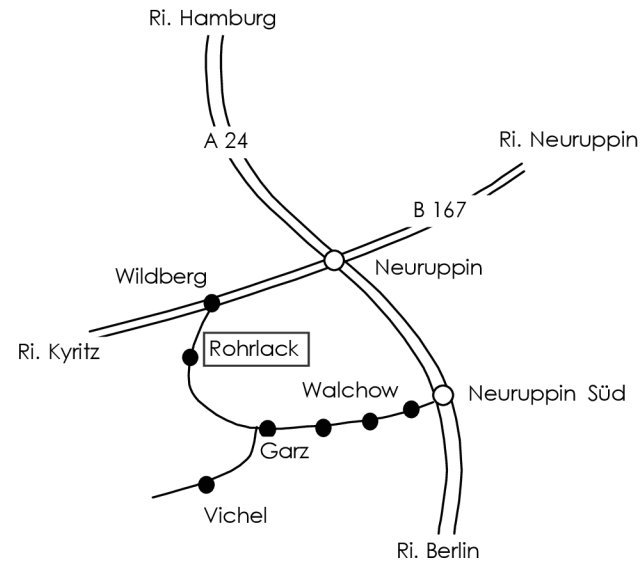

HOFFEST IN ROHRLACK

AM 13. JUNI 2026

Wir laden Sie herzlich ein,
am 13. Juni 2026
nach Rohrlack zu kommen
und mit uns gemeinsam die Höfe
und Initiativen in unserem Dorf
zu erleben.

Es warten tolle Stände mit
Produkten aus der Region,
Spiel und Spaß für Groß und Klein,
ein volles Programmheft mit
Führungen, Backkursen, Musik
und vieles mehr.

Wir freuen uns auf Sie!

HOFFEST IN ROHRLACK

HOFFEST IN ROHRLACK

STERNHOF - LINDENHOF - GESTÜT
ROSENBERGER HOF

SONNABEND
13. JUNI 2026
11:00 - 17:00 UHR

PROGRAMM

- Bäckerei Vollkern
12:00 / 13:30 Uhr: Backen mit Kindern
- Garten Jonathan Haus
12:00 - 15:00 Uhr: Baumklettern im Garten
- Rosenberger Hof
14:00 Uhr: Führung Landkorb + Gärtnerei
Abenteuerwanderung für Kinder
- Rosenberger Hof (Scheune)
13:00 Uhr: Puppenbühne (ab 3 Jahre)
14:30 Uhr: Puppenbühne (0-3 Jahre)
- Dorfkirche
15:00 Uhr: Eine halbe Stunde Klassik am
Nachmittag
- Marktplatz
15:30 Uhr: Akrobatik mit Anne Vogel